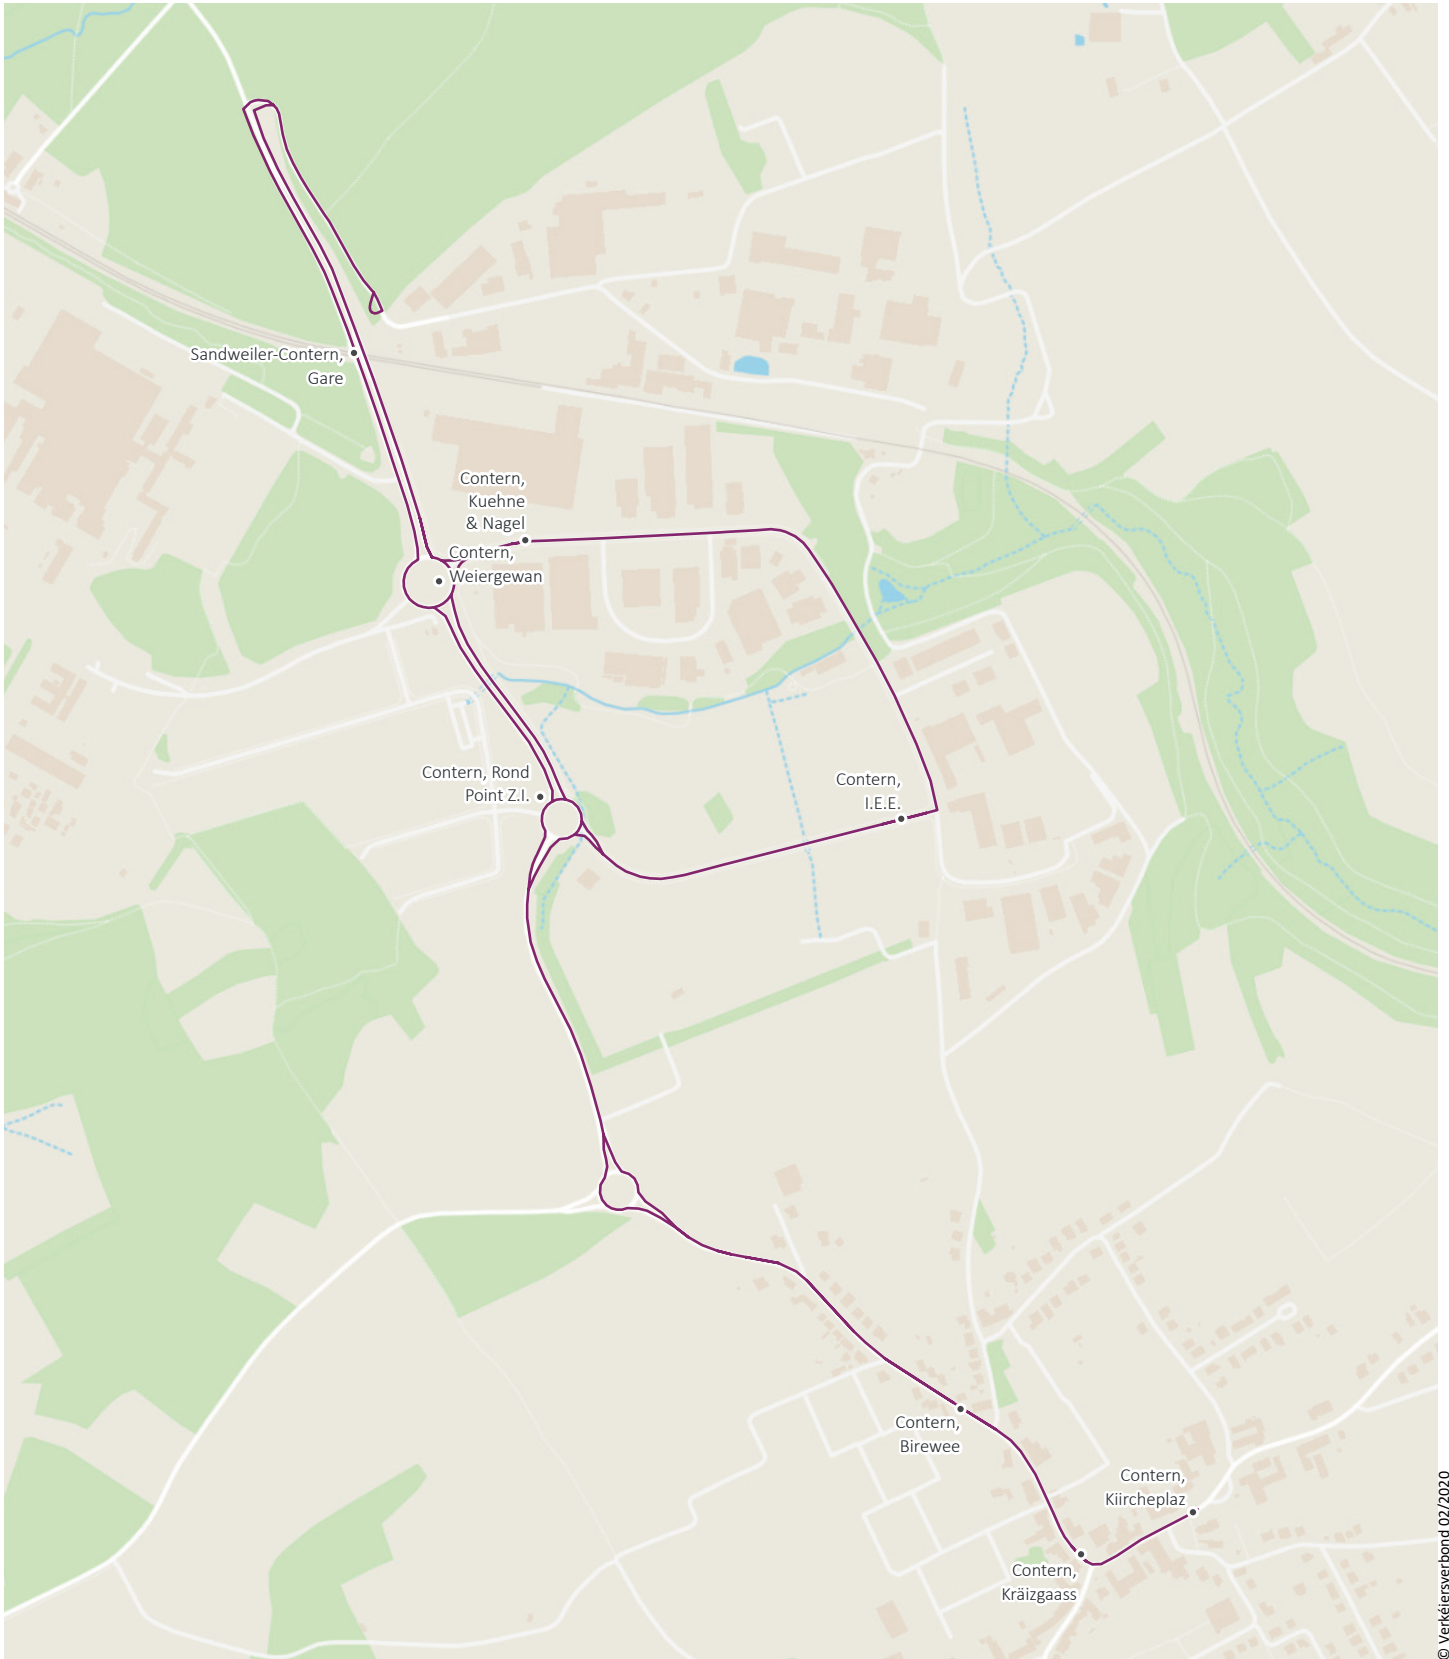

**Explications :**

" = lu-ve jours ouvrables

1 = donne à Sandweiler/Gare la correspondance vers Luxembourg (rail 30)

2 = donne à Sandweiler/Gare la correspondance vers Wasserbillig (rail 30)

N°de courses	3311	3449	3569	3671	3809	3917	4031	4169	4391	5471	6329	6689	7409	7613
Régime de circulation	" 1	" 1	" 1 2	" 1 2	" 1 2	"	" 1 2	" 1 2	" 1 2	" 1 2	" 1 2	" 1 2	" 1 2	" 1 2
Exploitant	Weber	Weber	Weber	Weber	Weber	Weber	Weber	Weber	Weber	Weber	Weber	Weber	Weber	Weber
SANDWEILER, Gare ab	6.25	6.48	7.08	7.25	7.48	8.06	8.25	8.48	9.25	12.25	14.48	15.48	17.48	18.22
CONTERN, Weiergewann											14.50	15.50	17.50	18.24
CONTERN, Kuehne & Nagel	6.27	6.51	7.11	7.28	7.51	8.09	8.28	8.51	9.28	12.27				
CONTERN, I.E.E.	6.29	6.53	7.13	7.30	7.53	8.11	8.30	8.53	9.30	12.29				
CONTERN, Rond Point Z.I.										12.29	14.50	15.50	17.50	18.25
CONTERN, Birewee										12.31	14.52	15.52	17.52	18.26
CONTERN, Kraizgaass ↓										12.31	14.52	15.52	17.52	18.27
CONTERN, Kiirchplatz an										12.32	14.53	15.53	17.53	18.27

**Explications :**

" = lu-ve jours ouvrables

1 = relève à Sandweiler/Gare la correspondance de Wasserbillig (rail 30)

2 = relève à Sandweiler/Gare la correspondance de Luxembourg (rail 30)

© Verkéiersverbond 02/2020