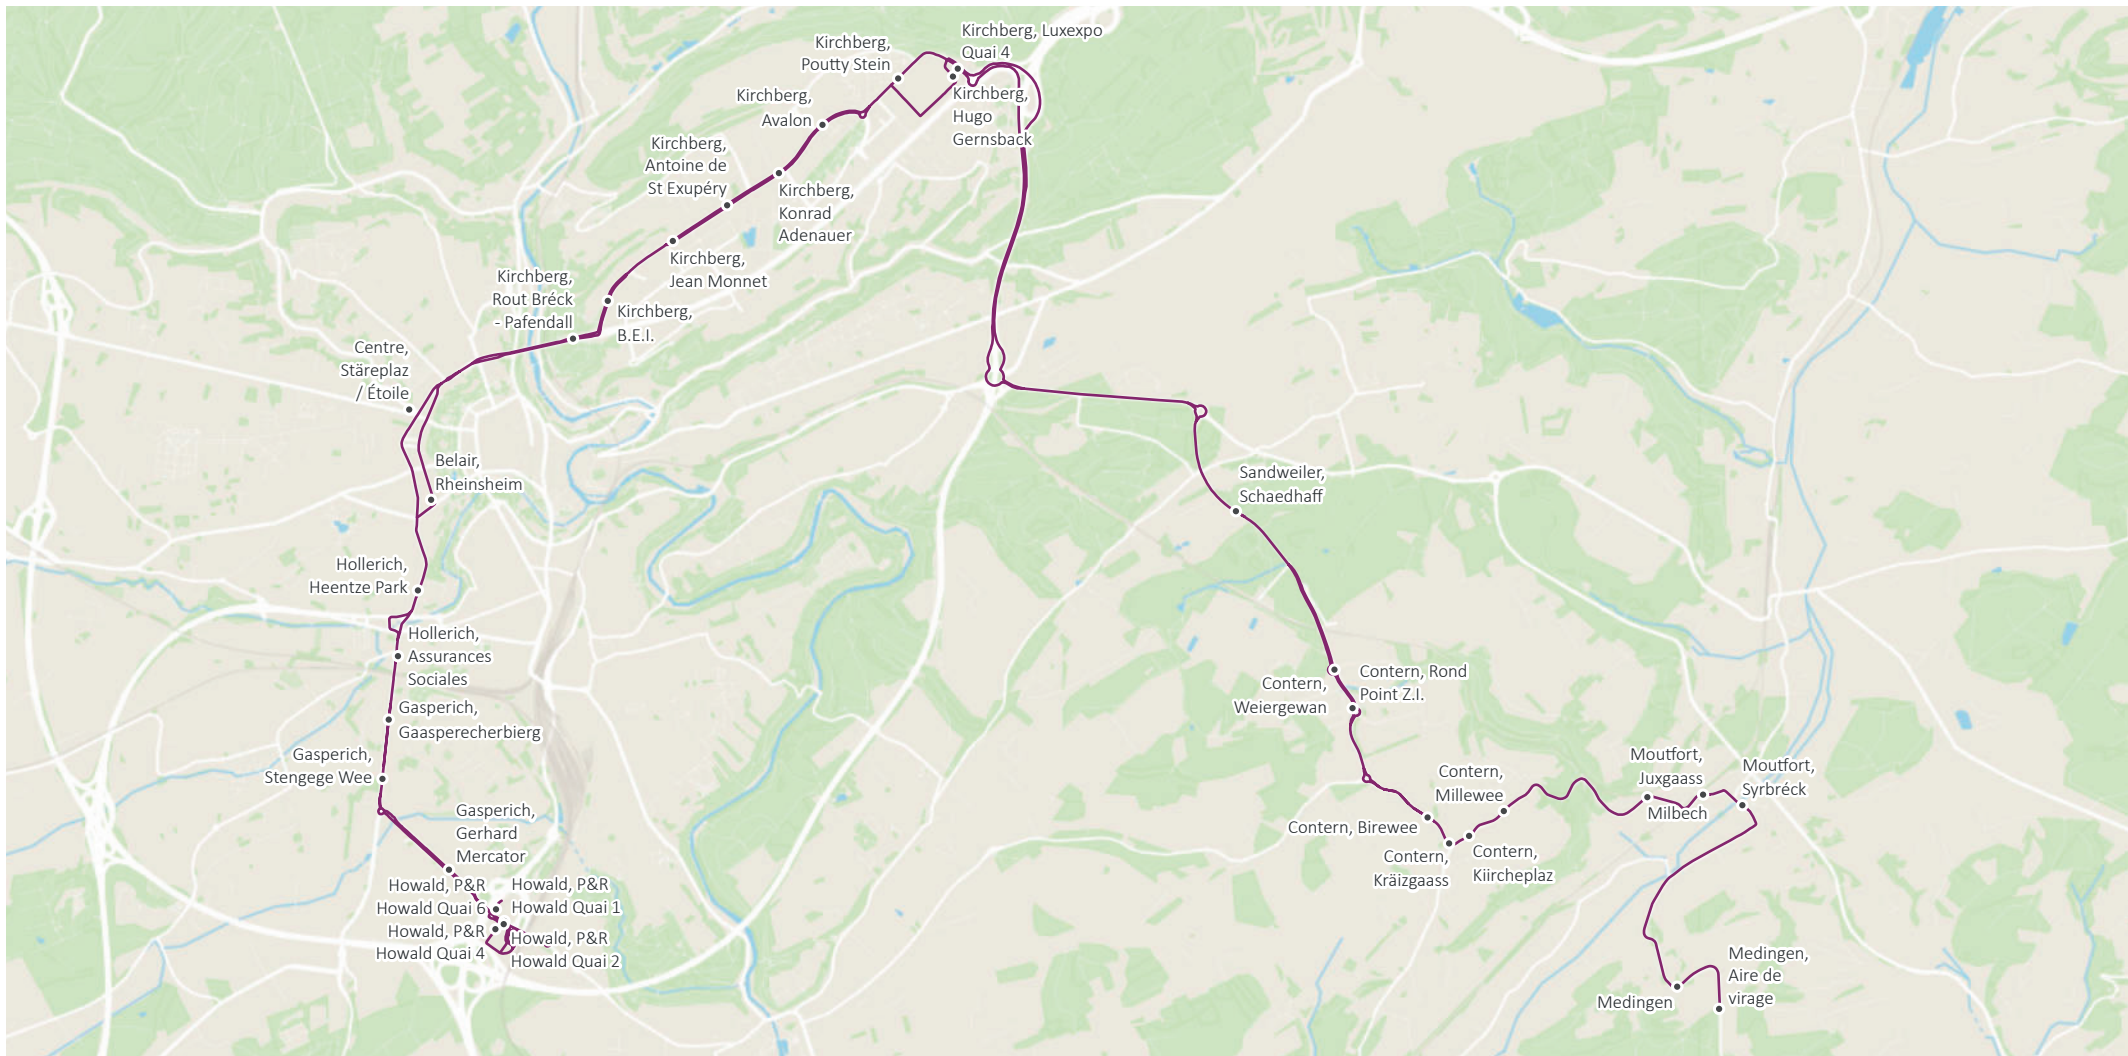

© Verkeiersverbond 02/2020