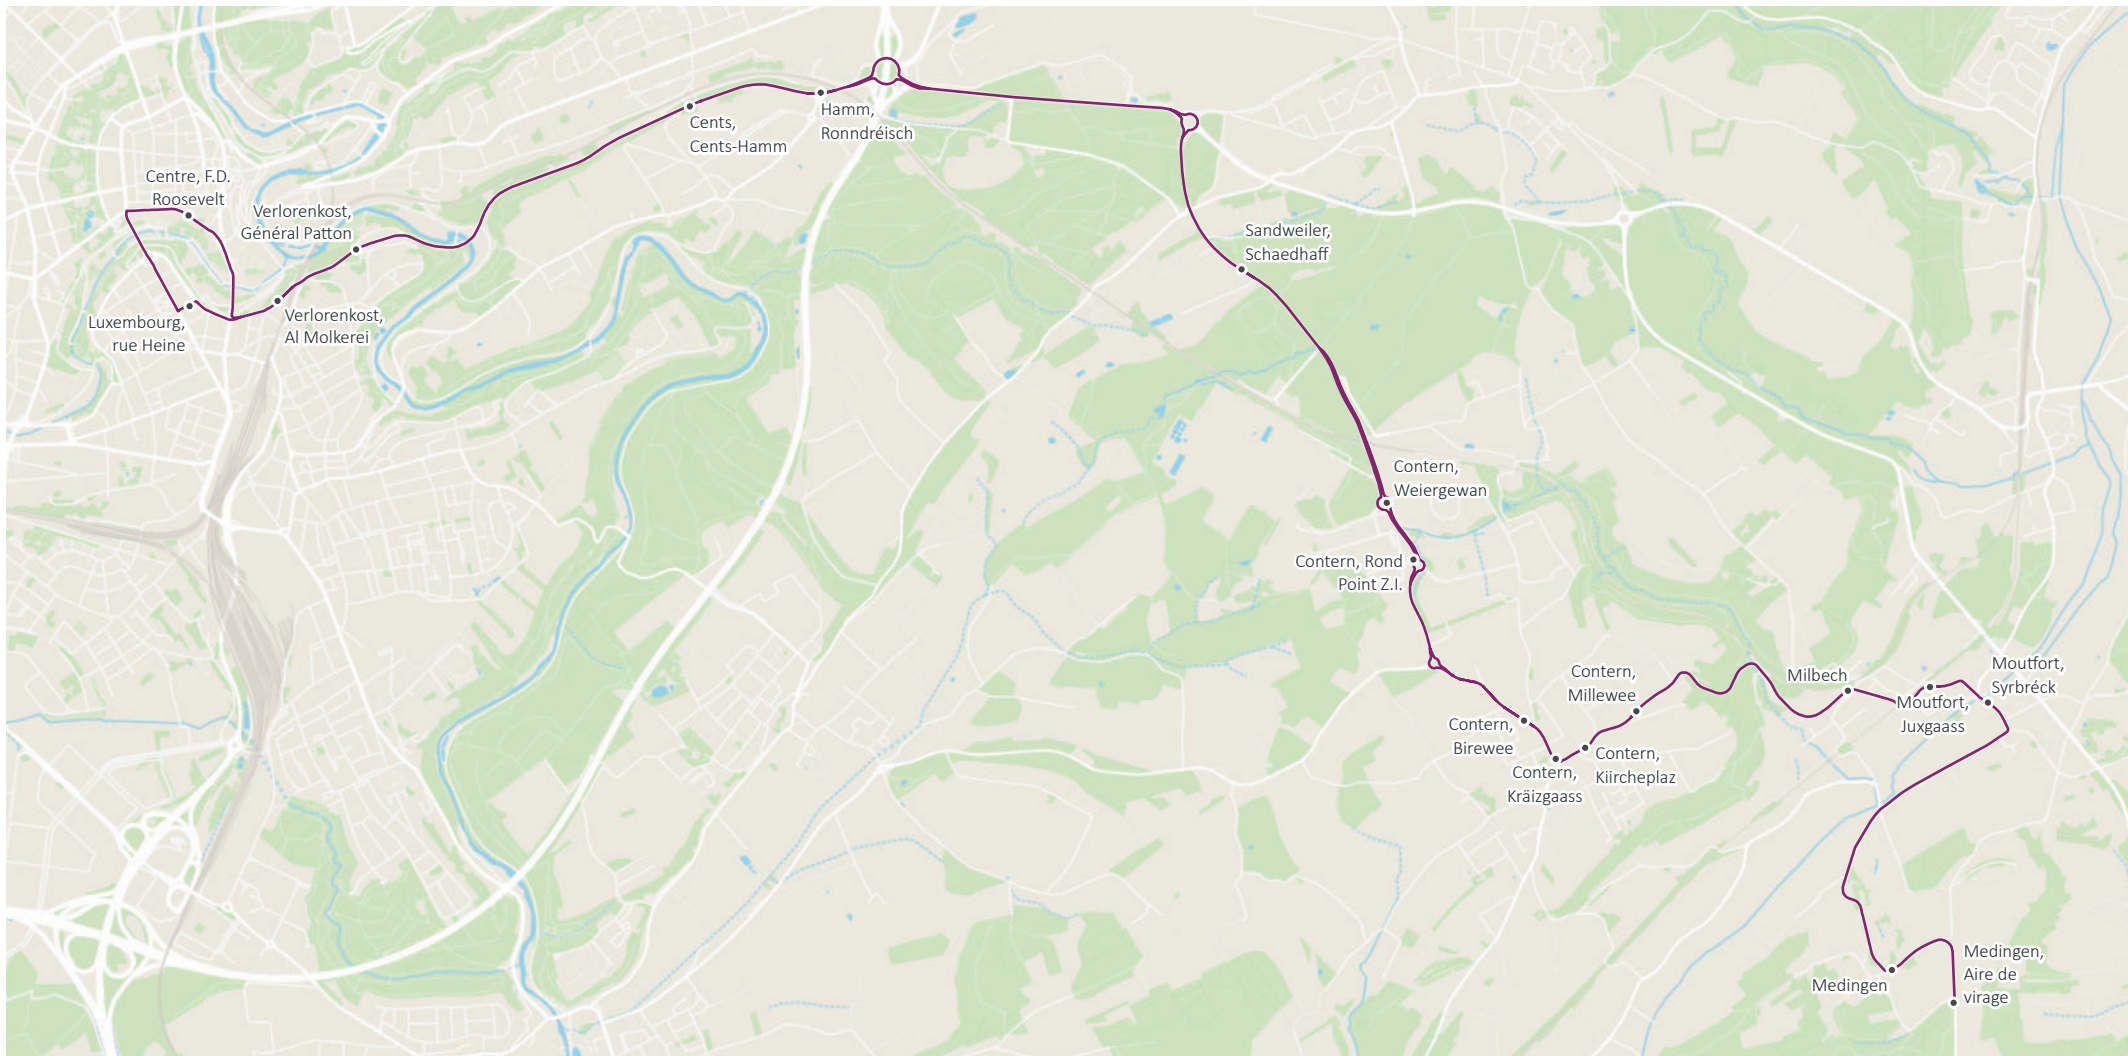

© Verkeiersverbond 02/2020